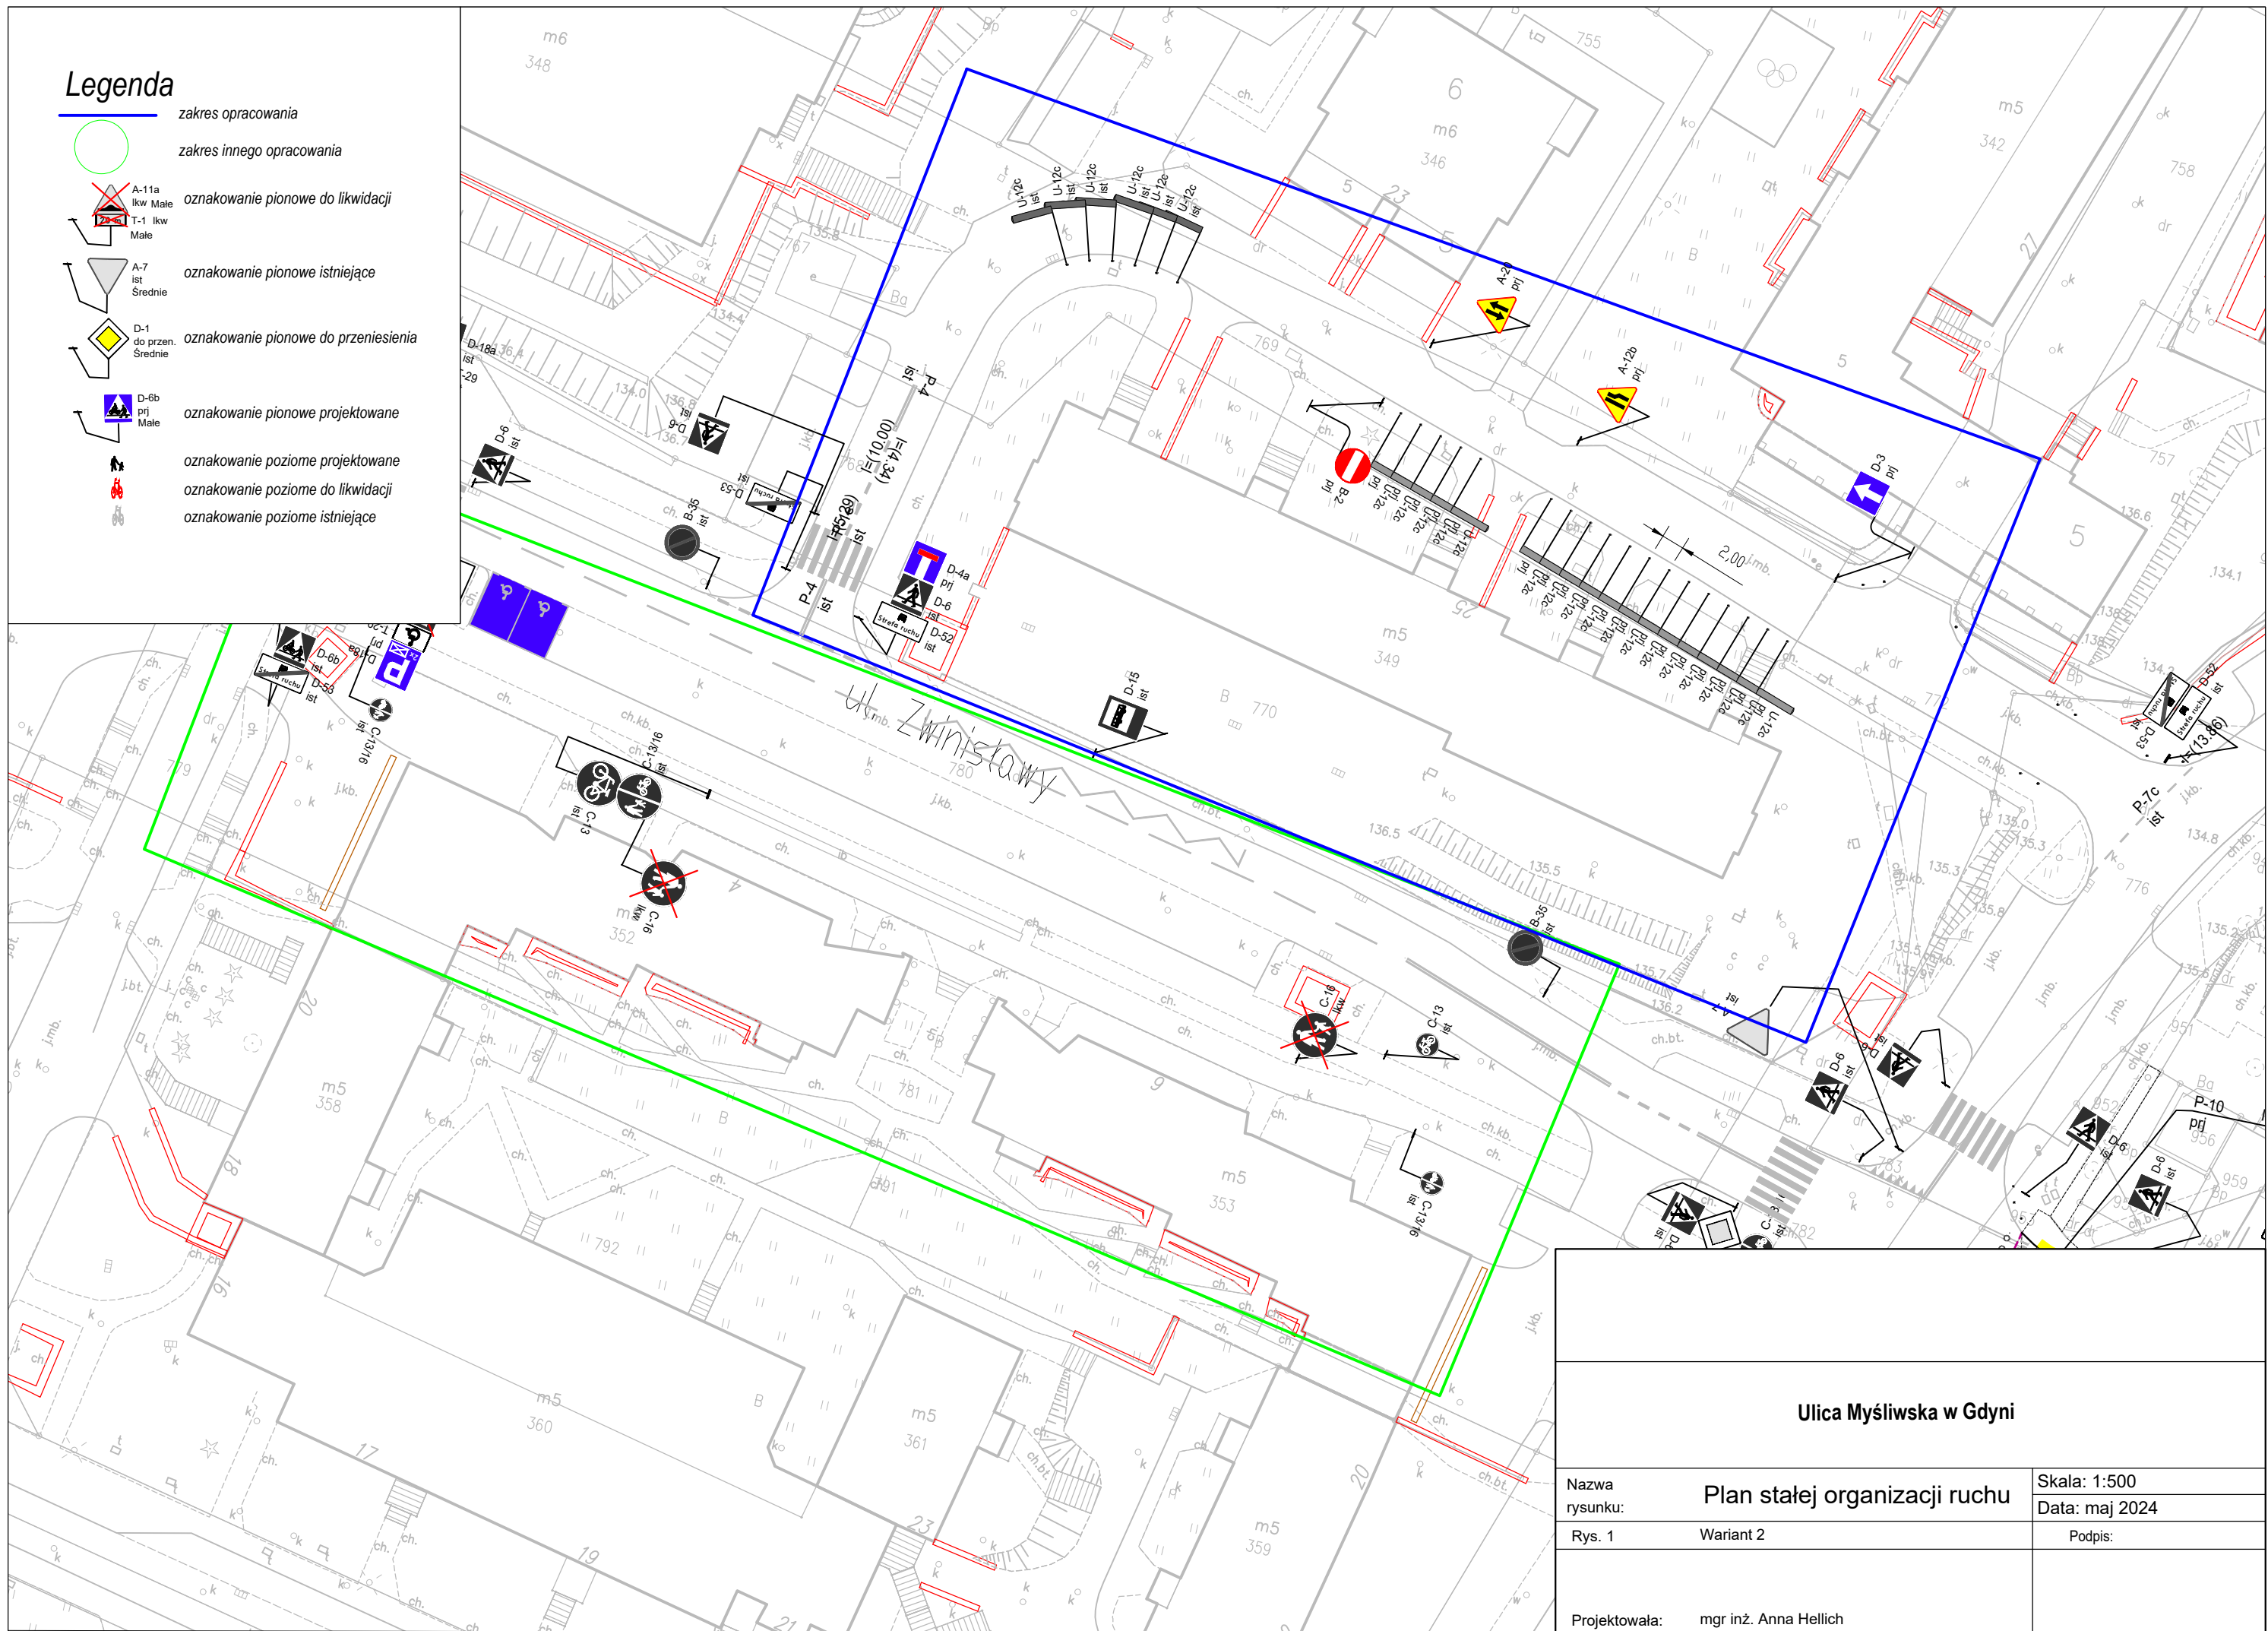

Legenda

- zakres opracowania
- zakres innego opracowania
- oznakowanie pionowe do likwidacji
- oznakowanie pionowe istniejące
- oznakowanie pionowe do przeniesienia
- oznakowanie pionowe projektowane
- oznakowanie poziome projektowane
- oznakowanie poziome do likwidacji
- oznakowanie poziome istniejące

Ulica Myśliwska w Gdyni

Nazwa rysunku:	Plan stałej organizacji ruchu	Skala: 1:500
Rys. 1	Wariant 2	Data: maj 2024
Projektowała:	mgr inż. Anna Hellich	Podpis: